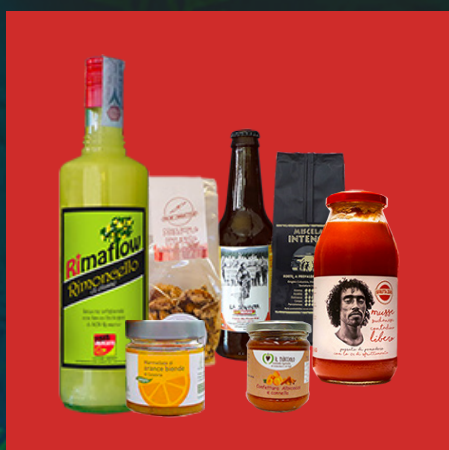

CESTE DI NATALE

REGALIAMOCI LA SOLIDARIETÀ
CON I PRODOTTI **FUORIMERCATO**
SANI, BUONI E
A SFRUTTAMENTO ZERO

SOCIETÀ OPERAIA
DI MUTUO SOCCORSO

Rimaflo
FUORIMERCATO

COOPERATIVA
SOCIALE DI COMUNITÀ

CESTE DI NATALE 2020

RimafLOW
FUORI MERCATO

CESTE DI NATALE 2020

"IL SANTO BEVITORE"

2 BOTTIGLIE di 70 di DISTILLATI RIMAFLOW DA SCEGLIERE TRA:
AMARO PARTIGIANO, RIACE, VODKA KOLLONTAI, RIMONCELLO
1 GREMBIULE MULTIUSO IN COTONE RICICLATO - MODELLO GIAPPONESE
A TAGLIA UNICA - PRODOTTO DA RIMAFLOW